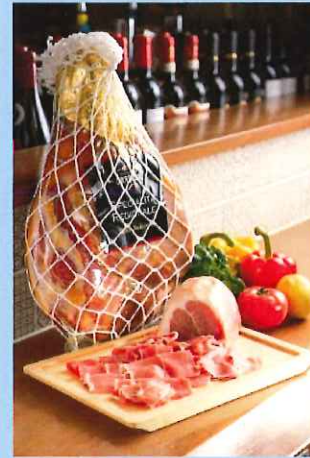

今回のプレミアムフライデー限定の
びよりんデコレーションケーキは初夏に
ぴったりのほんのり甘い桃を使用しました。
ステージではびよりんが楽しそうに遊んでいます。
月末金曜日はびよりんと共にお過ごし下さい。

(15:00～ 1個1,580円 限定10個)

●トラツツィオーネナゴヤ ウィズ カゴメ

(JR名古屋駅)

カゴメとコラボレーションしたお店で
お馴染みの当店が5月にお贈りするの
はプレミアムフライデーの定番となりつつある
美味しいイタリア産生ハムの食べ放題です。
月末金曜日、1夜だけのこの企画をお見逃しなく。
是非、この機会に美味しいイタリア産生ハムを
お楽しみください。

(17:00～ 1人様 60分食べ放題 500円)

【その他店舗のイベント】

・JR名古屋駅

店舗名	企画内容
驛釜きしめん	ビール、手羽先、串カツ、どて煮のセットを1,000円で販売 (15:00～)
Curry&Beer Bar WAVE	カレー全商品にドリンクサービス (15:00～18:00 限定)
駅そば 千成	そば全商品、大盛り・特盛り無料サービス (15:00～17:00 限定)
大かまど飯 寅福 JRセントラルタワーズ店	晩酌セットの選べる日本酒の種類を5種類から8種類へ増やして販売 (17:00～)
鶏菜 てつすけ	焼鳥ミニコース (飲み放題付) を販売 (15:00～)
カフェデンマルク JR名古屋駅店	パン4個の詰め合わせを700円で販売 (15:00～限定20セット)
マーメイドカフェ JR名古屋駅店	通常300円毎に1個のスタンプを付与のところ300円毎に2個付与 (15:00～18:00 限定)
デニッシュパーショップ JR名古屋駅店	デニッシュパー&ボールの詰め合わせBOX (1000円) をマーメイドカ フェで使用できるドリンク券を付けて販売 (15:00～18:00)
リトルマーメイド JR名古屋駅店	パン5個の詰め合わせを950円で販売 (15:00～限定30セット)
ドトールコーヒーショップ名古屋タワーズ通り店	宇治抹茶フローズン全サイズをSサイズ価格360円で販売 (15:00～17:00 限定)
ドトールコーヒーショップ名古屋太閤通り店	